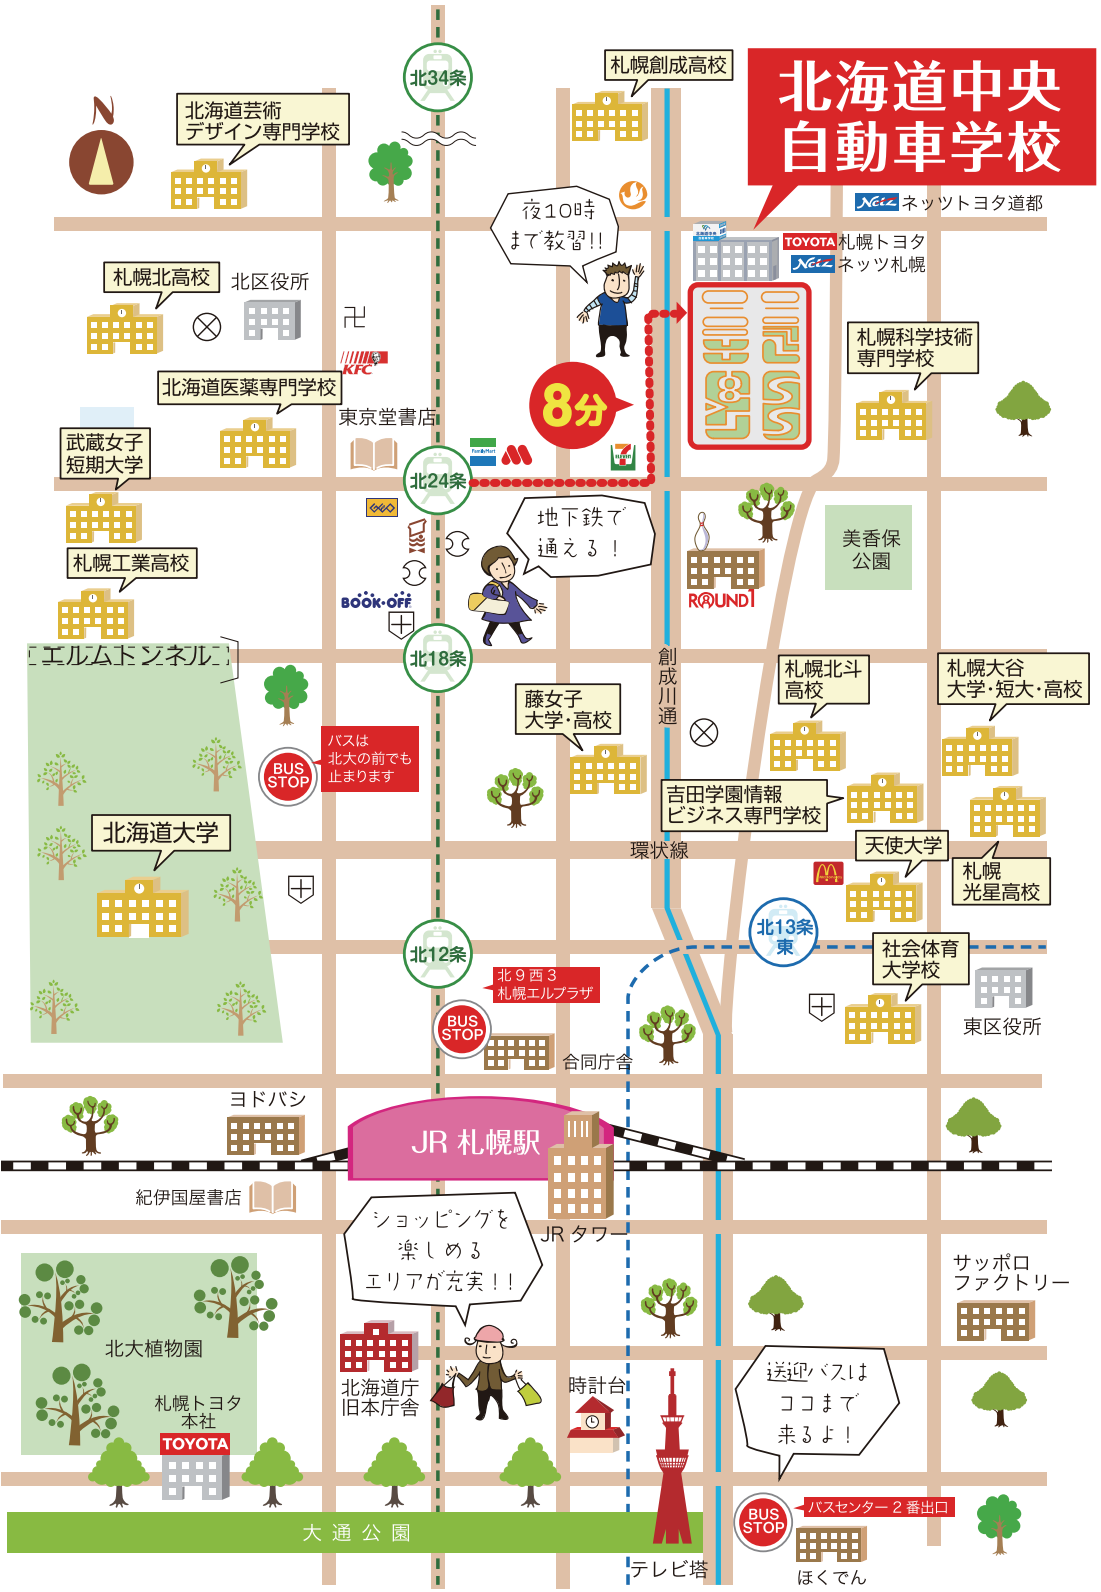

北海道中央自動車学校

北海道芸術
デザイン専門学校

札幌創成高校

夜10時
まで教習!!

ネットトヨタ道都

TOYOTA 札幌トヨタ
ネット札幌

札幌北高校 北区役所

札幌科学技術
専門学校

北海道医薬専門学校

8分

武蔵女子
短期大学

東京堂書店

ROUND!

美香保
公園

札幌工業高校

地下鉄で
通える!

北18条

藤女子
大学・高校

札幌北斗
高校

札幌大谷
大学・短大・高校

エルムトンネル

バスは
北大の前でも
止まります

北海道大学

吉田学園情報
ビジネス専門学校

天使大学

札幌
光星高校

北12条

北9西3
札幌エルプラザ

環状線

社会体育
大学校

東区役所

ヨodobashi

JR 札幌駅

JRタワー

ショッピングを
楽しめる
エリアが充実!!

サッポロ
ファクトリー

北大植物園

札幌トヨタ
本社

北海道庁
旧本庁舎

時計台

送迎バスは
ココまで
来るよ!

紀伊国屋書店

TOYOTA

大通公園

テレビ塔

バスセンター 2番出口

ほくでん